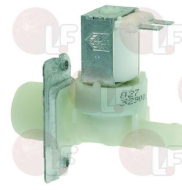

WHIRLPOOL 483286008141

3120505 SOLENOID VALVE 329 24V $\varnothing$ 10 mm
solenoid valve 180° - 24V 50Hz - max 90°C
inlet 3/4" - outlet $\varnothing$ 10 mm