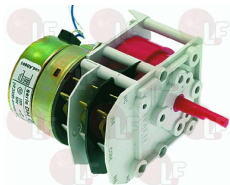

WHIRLPOOL 771985010010

3241350 BLACK KNOB $\varnothing$ 45 mm

D shaft hole 6x4.6 mm
for Dishwasher (ADLER) DS41
for Glasswasher/Cupwasher (ADLER) CF40 - DSF103