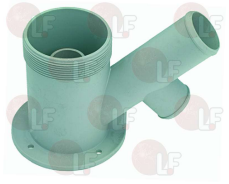

for Dishwasher hood type (ZANUSSI) LS10 - LS12

WHIRLPOOL 149600

WHIRLPOOL 771985002210

**3061023 CAP GASKET**

for Dishwasher (ZANUSSI)

WHIRLPOOL 148230

WHIRLPOOL 771985001819