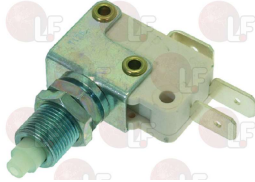

### 3240217 CHANGE-OVER MICROSWITCH N16

contact capacity 16(4)A 250V  
 for Dishwasher hood type (ADLER) CF1000 - CF1201 DS1200  
 for Dishwasher hood type (WHIRLPOOL) F1000 - F1201  
 for Glasswasher/Cupwasher (ADLER) DSF101 - DSF103 DS101 - DS103 - DS201 - DS203  
 for Glasswasher/Cupwasher (WHIRLPOOL) D110 - D111 D210 - D211 - D310 - D311 - F300 - F312