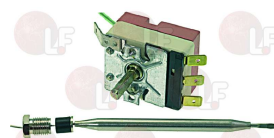

WHIRLPOOL 480181700004