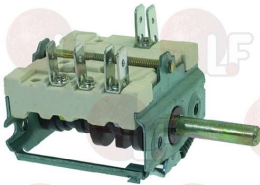

WHIRLPOOL 195131

WHIRLPOOL 771985005565

**3057046 SELECTOR SWITCH 6 POSITIONS**  
for Dishwasher conveyor type (ZANUSSI) RT100  
RT140 - RT190 - RT270

WHIRLPOOL 195222

WHIRLPOOL 771985005617

**3057291 SELECTOR SWITCH 6 POSITIONS**  
6 positions 16A 250V  
for Dishwasher hood type (ZANUSSI) HT1200  
HYDRA1200 - LS12 - WT60