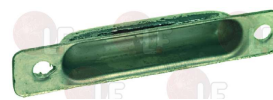

3240137 MAGNET PROTECTION

for Dishwasher hood type (ZANUSSI) ECOTEMP12
HYDRA1000 - HYDRA1200 - LS10 - LS12

WHIRLPOOL 149535

WHIRLPOOL 771985002190