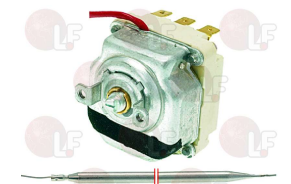

WHIRLPOOL 149191

**3243139 O-RING 02025 EPDM**  
 for Dishwasher (BONNET) INO3F  
 for Dishwasher (ZANUSSI) LS32 - LS360 - LS365  
 LS500 - LS540 - LS7  
 for Dishwasher conveyor type (ZANUSSI) CT92  
 for Dishwasher hood type (ZANUSSI) LS1080 - LS720  
 LS8 - LS860