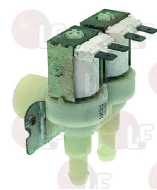

**3120505 SOLENOID VALVE 329 24V  $\varnothing$  10 mm**  
solenoid valve 180° - 24V 50Hz - max 90°C  
inlet 3/4" - outlet  $\varnothing$  10 mm

WHIRLPOOL 771985003668

**3120006 SOLENOID VALVE 339 220/240V  $\varnothing$  10 mm**  
solenoid valve 90° - 220/240V 50/60Hz - max 90°C  
inlet 3/4" - dual outlet  $\varnothing$  10 mm