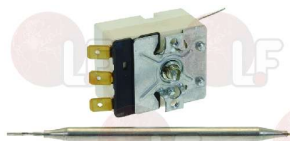

WHIRLPOOL 148266

WHIRLPOOL 149243

**3243139 O-RING 02025 EPDM**  
 for Dishwasher (BONNET) IN03F  
 for Dishwasher (ZANUSSI) LS32 - LS360 - LS365  
 LS500 - LS540 - LS7  
 for Dishwasher conveyor type (ZANUSSI) CT92  
 for Dishwasher hood type (ZANUSSI) LS1080 - LS720  
 LS8 - LS860