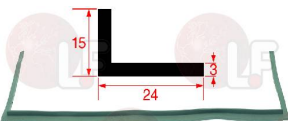

WHIRLPOOL 148248

WHIRLPOOL 771985002124

3186300 GASKET 600x20 mm
black color
for Dishwasher (ZANUSSI) LS360 - LS365 - LS365F
LS367