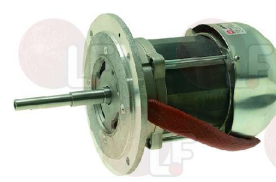

3240014 MOTOR F.604130 130W

WHIRLPOOL 771985003451