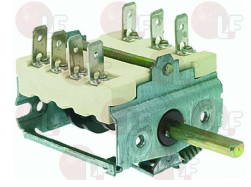

WHIRLPOOL 148270

**3241206 KNOB  $\varnothing$  40 mm**  
 D shaft hole 6x4.6 mm  
 for Dishwasher (ZANUSSI) LS7

WHIRLPOOL 147846

WHIRLPOOL 147849

WHIRLPOOL 148340

WHIRLPOOL 771985001876

**3059059 CYCLE SELECTOR SWITCH 16A 250V**  
 D spindle  $\varnothing$  6x4.6 mm  
 for Dishwasher (ZANUSSI) LS500 - LS540 - LS541