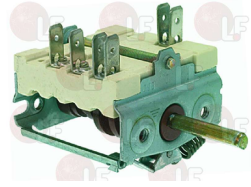

WHIRLPOOL 148270

3241206 KNOB $\varnothing$ 40 mm
D shaft hole 6x4.6 mm
for Dishwasher (ZANUSSI) LS7